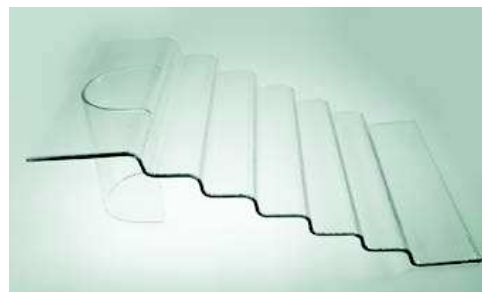

ZOOM

Taca przezroczysta

KOD	szer./dl. mm	CENA
291007	200x200	17,06
291008	260x260	27,16
291009	320x320	40,41
291010	300x150	18,13
291011	450x200	37,92

BRIDGE

Taca

KOD	szer./dl. mm	KOLOR	CENA
291032	240x120	○	14,24
291033	240x120	●	17,39
291034	240x120	●	16,56
291035	450x150	○	24,92
291036	450x150	●	30,97
291037	450x150	●	28,98
291038	280x280	○	28,15
291039	280x280	●	35,19
291040	280x280	●	33,53

POCKET

Taca z wgłębieniami

KOD	GŁĘBOKOŚĆ mm	DL./SZER. mm	CENA
① 291015	21	100x100	11,01
① 291016	21	120x120	11,92
② 291017	45	230x130	17,06
③ 291018	65	340x130	21,36
④ 291019	21	450x130	31,55
⑤ 291020	21	300x300	33,70
⑤ 291021	45	300x300	44,90
⑤ 291022	65	260x260	31,46
⑤ 291023	21	260x260	37,34
⑥ 291024	21	260x260	24,59
⑥ 291025	45	260x260	31,46