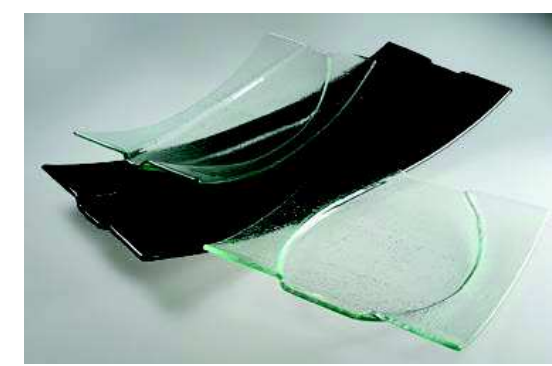

KOD	szer./dl. mm	CENA
291003	325x176	25,59

Taca GN 1/2

KOD	szer./dl. mm	CENA
291004	325x265	33,53

Taca GN 2/3

KOD	szer./dl. mm	CENA
291005	354x325	39,33

Taca GN 1/1

KOD	szer./dl. mm	CENA
291006	530x325	59,04

ZOOM EYE

Taca przezroczysta

KOD	szer./dl. mm	CENA
291012	250x140	16,39
291013	350x200	30,64
291014	500x290	62,27

SWING

Misa

KOD	DL./SZER. mm	KOLOR	CENA
291026	280x280	○	28,15
291027	280x280	●	44,55
291028	430x200	○	35,52
291029	430x200	●	53,49
291030	600x240	○	55,81
291031	600x240	●	80,56

ZOOM

Taca przezroczysta

KOD	szer./dl. mm	CENA
291007	200x200	17,06
291008	260x260	27,16
291009	320x320	40,41
291010	300x150	18,13
291011	450x200	37,92

BRIDGE

Taca

KOD	szer./dl. mm	KOLOR	CENA
291032	240x120	○	14,24
291033	240x120	●	17,39
291034	240x120	●	16,56
291035	450x150	○	24,92
291036	450x150	●	30,97
291037	450x150	●	28,98
291038	280x280	○	28,15
291039	280x280	●	35,19
291040	280x280	●	33,53