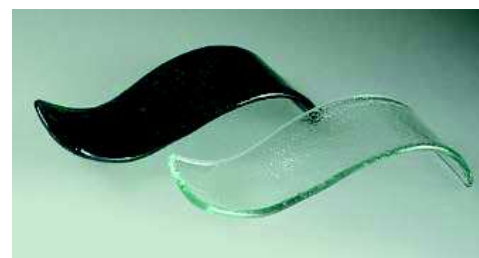

CANAPE

Talerzyk

KOD	szer./dl. mm	CENA
291060	70x70	2,82
291061	100x100	5,63

MINI CANAPE

Talerzyk

KOD	szer./dl. mm	CENA
291057	80x60	3,23
291058	100x100	5,63
291059	120x120	6,79

CANAPE

Talerzyk