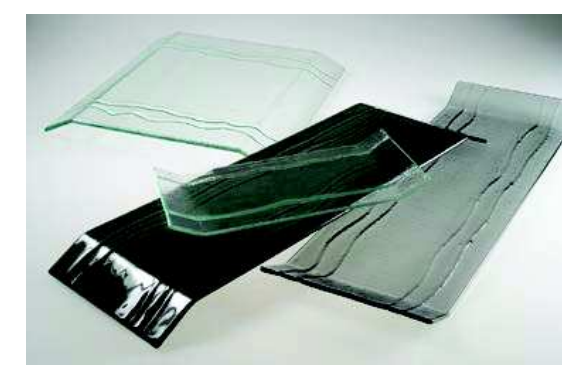

ZOOM EYE

Taca przezroczysta

KOD	szer./dl. mm	CENA
291012	250x140	16,39
291013	350x200	30,64
291014	500x290	62,27

SWING

Misa

KOD	DL./SZER. mm	KOLOR	CENA
291026	280x280	○	28,15
291027	280x280	●	44,55
291028	430x200	○	35,52
291029	430x200	●	53,49
291030	600x240	○	55,81
291031	600x240	●	80,56

ZOOM

Taca przezroczysta

KOD	szer./dl. mm	CENA
291007	200x200	17,06
291008	260x260	27,16
291009	320x320	40,41
291010	300x150	18,13
291011	450x200	37,92

BRIDGE

Taca

KOD	szer./dl. mm	KOLOR	CENA
291032	240x120	○	14,24
291033	240x120	●	17,39
291034	240x120	●	16,56
291035	450x150	○	24,92
291036	450x150	●	30,97
291037	450x150	●	28,98
291038	280x280	○	28,15
291039	280x280	●	35,19
291040	280x280	●	33,53

POCKET

Taca z wgłębieniami

KOD	GŁĘBOKOŚĆ mm	DL./SZER. mm	CENA
① 291015	21	100x100	11,01
① 291016	21	120x120	11,92
② 291017	45	230x130	17,06
③ 291018	65	340x130	21,36
④ 291019	21	450x130	31,55
⑤ 291020	21	300x300	33,70
⑤ 291021	45	300x300	44,90
⑤ 291022	65	260x260	31,46
⑤ 291023	21	260x260	37,34
⑥ 291024	21	260x260	24,59
⑥ 291025	45	260x260	31,46